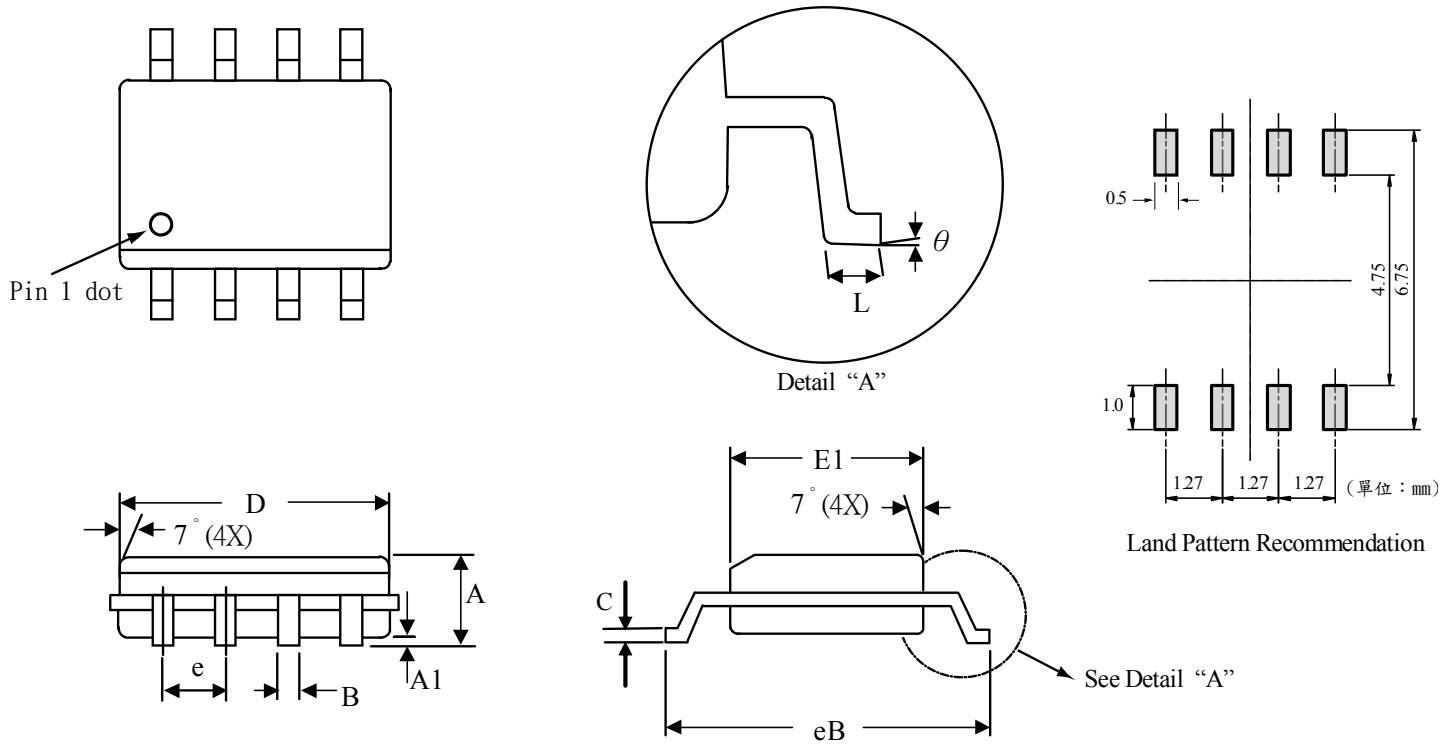

華瑞功率電子股份有限公司

CET-MOS Corporation

SO-8 產品外觀尺寸圖 (Product Outline Dimension)

SYMBOLS	MILLIMETERS		INCHES	
	MIN	MAX	MIN	MAX
A	1.35	1.75	0.053	0.069
A1	0.10	0.25	0.004	0.010
B	0.31	0.51	0.012	0.020
C	0.17	0.25	0.007	0.010
D	4.69	5.00	0.185	0.197
E1	3.70	4.06	0.146	0.160
eB	5.80	6.20	0.228	0.244
e	1.27		0.050	
L	0.40	0.95	0.016	0.037
θ	0°	8°	0°	8°

TITLE

SH OF

SPEC. NO.

REV.