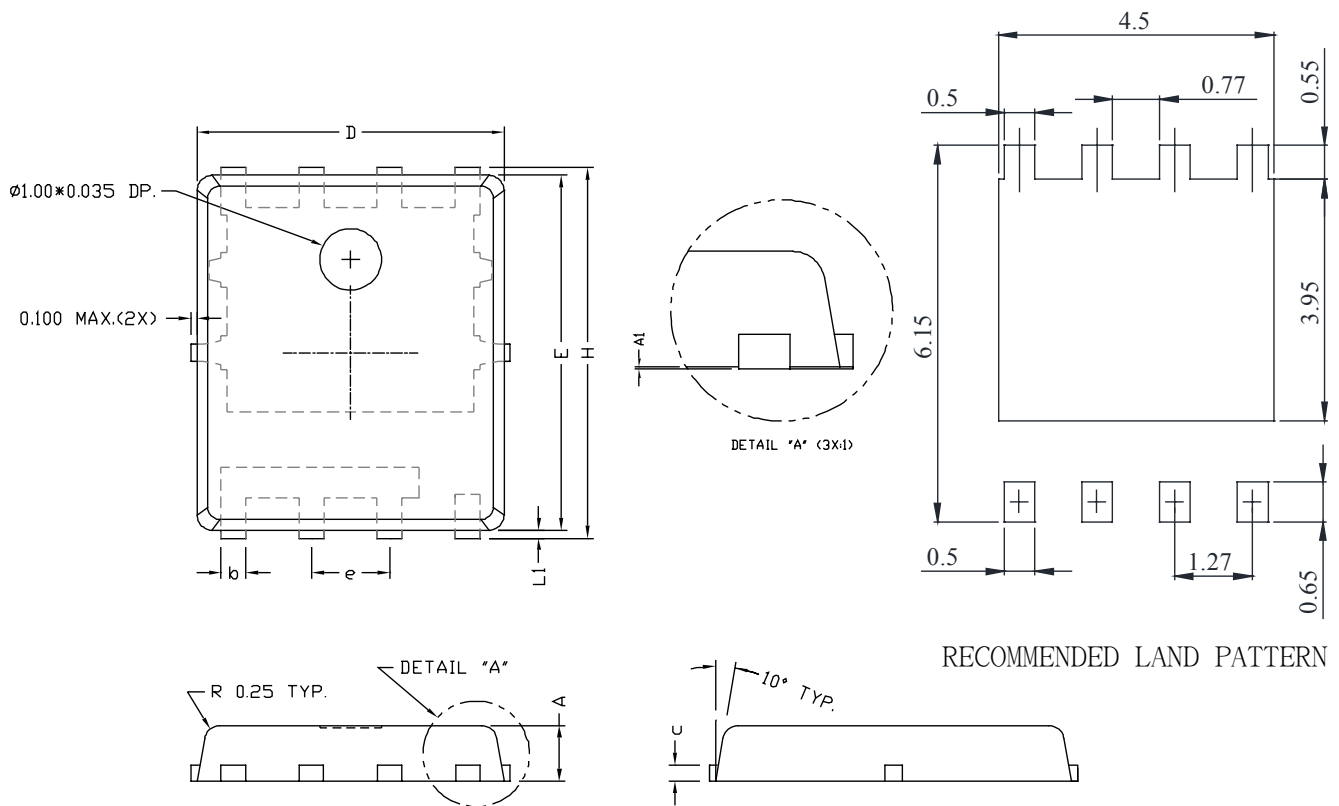

## CET-MOS Corporation / CHINO-EXCEL TECHNOLOGY CORP.

PR-PACK5X6 產品外觀尺寸圖(Product Outline Dimension)

SYMBOLS	MILLIMETERS		INCHES	
	MIN	MAX	MIN	MAX
A	0.800	1.170	0.031	0.046
A1	0.000	0.050	0.000	0.002
B	0.340	0.490	0.013	0.019
C	0.224	0.284	0.009	0.011
D	4.800	5.100	0.189	0.201
E	5.650	5.900	0.222	0.232
E	1.270 TYP		0.050TYP	
H	5.950	6.150	0.234	0.242
L1	0.100	0.150	0.004	0.006