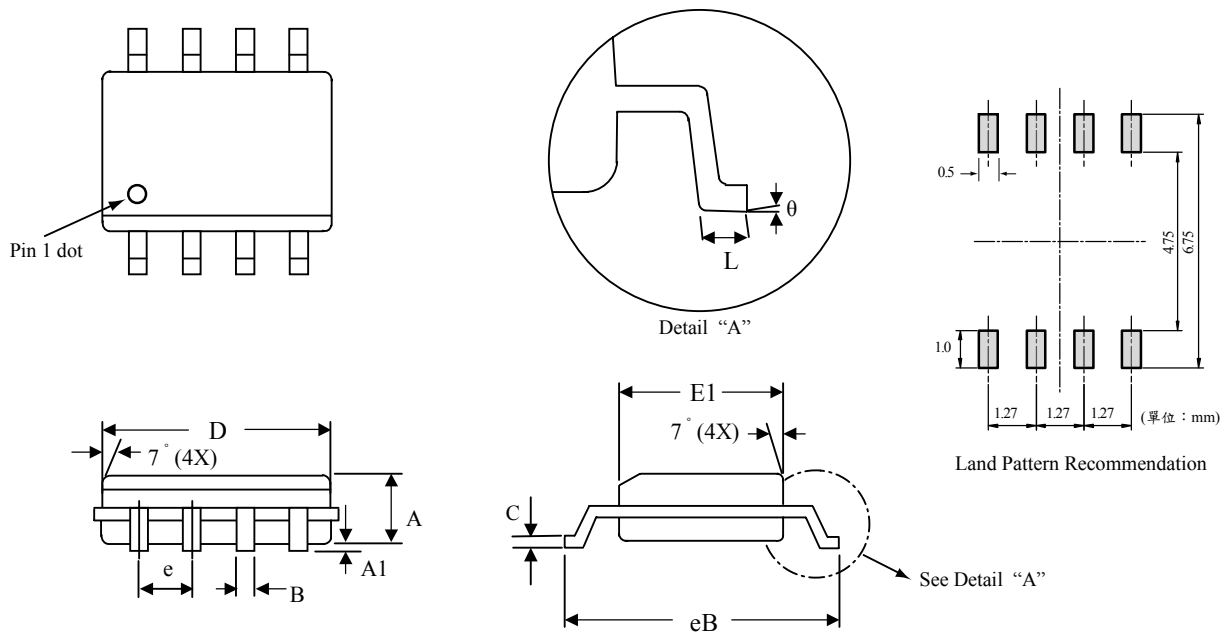

華瑞功率電子股份有限公司 / 華瑞股份有限公司

CET-MOS Corporation / CHINO-EXCEL TECHNOLOGY CORP.

SOP-08 產品外觀尺寸圖 (Product Outline Dimension)

SYMBOLS	MILLIMETERS		INCHES	
	MIN	MAX	MIN	MAX
A	1.35	1.75	0.049	0.069
A1	0.10	0.25	0.004	0.010
B	0.31	0.51	0.012	0.020
C	0.17	0.25	0.007	0.010
D	4.69	5.00	0.185	0.197
E1	3.70	4.06	0.146	0.160
eB	5.80	6.20	0.228	0.244
e	1.27		0.050	
L	0.40	0.95	0.016	0.037
theta	0°	8°	0°	8°