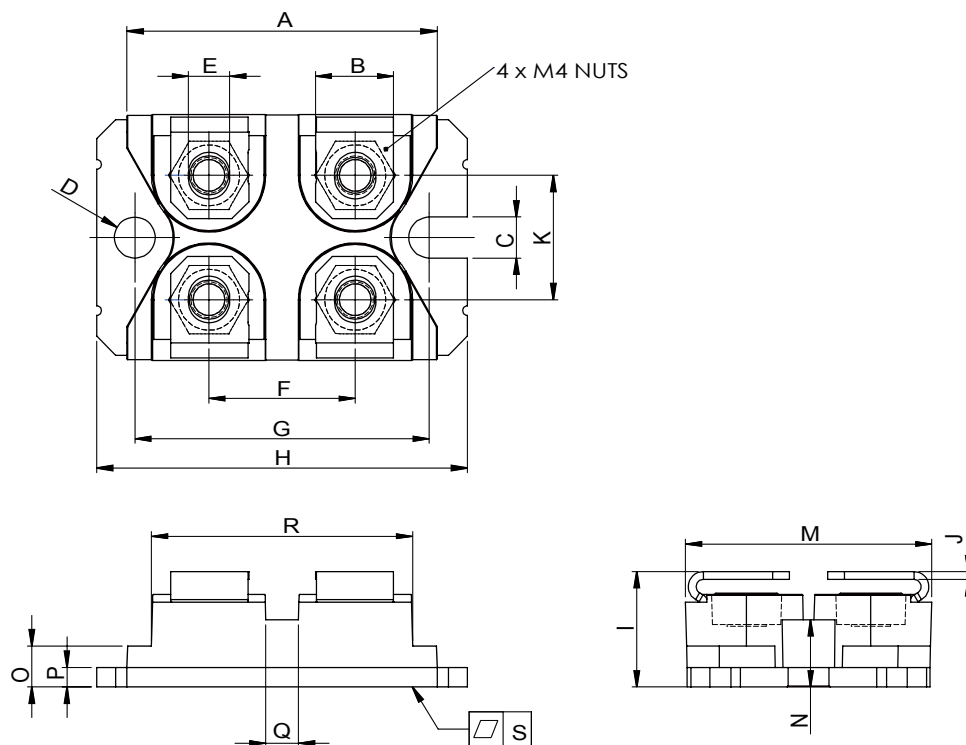

華瑞功率電子股份有限公司 / 華瑞股份有限公司

CET-MOS Corporation / CHINO-EXCEL TECHNOLOGY CORP.

SOT-227 產品外觀尺寸圖 (Product Outline Dimension)

SYMBOLS	MILLIMETERS		INCHES	
	MIN	MAX	MIN	MAX
A	31.50	32.10	1.24	1.264
B	7.70	8.30	0.303	0.327
C	4.10	4.30	0.161	0.169
D	4.10	4.30	0.161	0.169
E	4.10	4.30	0.161	0.169
F	14.90	15.15	0.587	0.596
G	29.80	30.50	1.173	1.201
H	37.80	38.30	1.488	1.508
I	11.70	12.20	0.461	0.480
J	0.75	0.85	0.030	0.033
K	12.50	13.00	0.492	0.512
M	25.00	25.50	0.984	1.004
N	6.70	7.05	0.264	0.278
O	4.10	4.50	0.161	0.177
P	1.90	2.10	0.075	0.083
Q	3.20	3.60	0.126	0.142
R	26.60	27.00	1.047	1.063
S	-0.03	0.10	-0.001	0.004