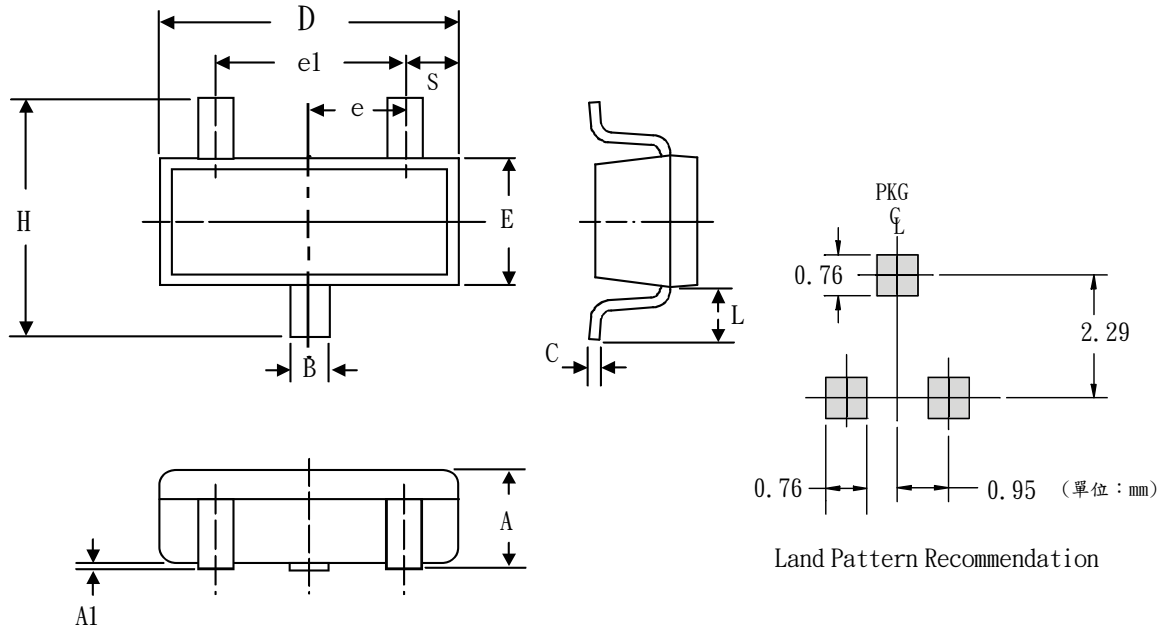

華瑞功率電子股份有限公司 / 華瑞股份有限公司

CET-MOS Corporation / CHINO-EXCEL TECHNOLOGY CORP.

SOT-23 產品外觀尺寸圖 (Product Outline Dimension)

SYMBOLS	MILLIMETERS		INCHES	
	MIN	MAX	MIN	MAX
A	0.890	1.250	0.035	0.049
A1	0.000	0.100	0.000	0.004
B	0.300	0.500	0.012	0.020
C	0.085	0.200	0.003	0.008
D	2.72	3.040	0.107	0.120
E	1.200	1.900	0.047	0.074
e	0.95BSC		0.037BSC	
e1	1.780	2.180	0.070	0.086
H	2.500	3.100	0.098	0.122
L	0.550 REF		0.022 REF	
S	0.410	0.610	0.016	0.024

TITLE

SH OF

SPEC. NO.

REV.