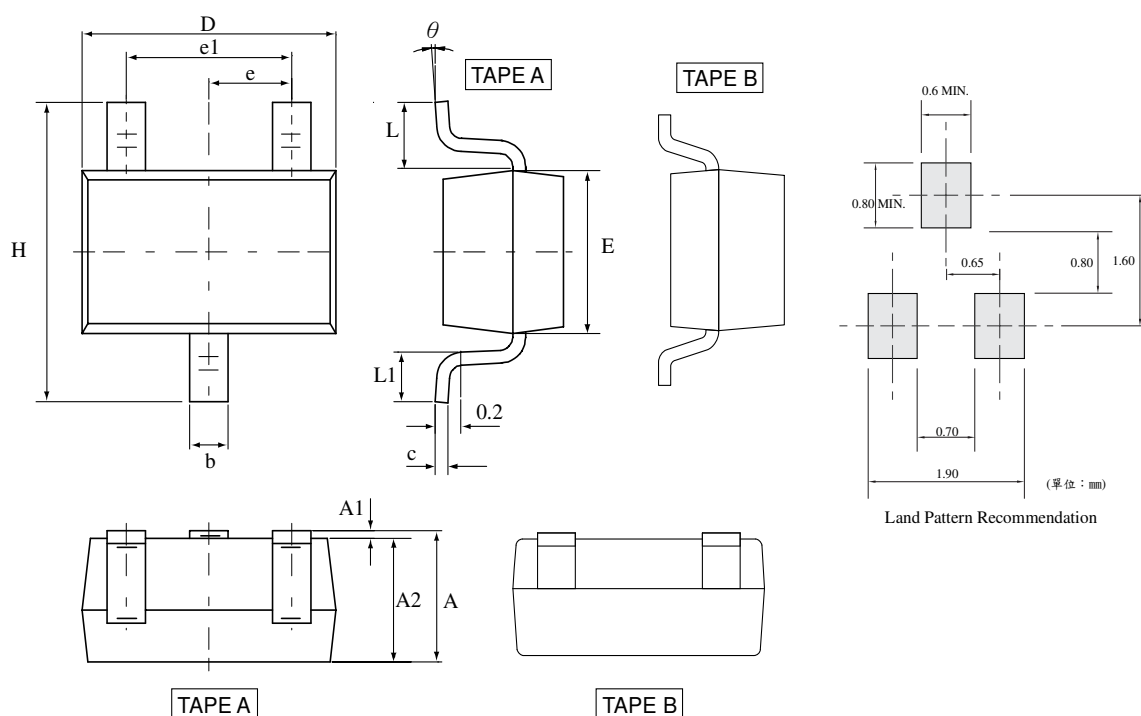

華瑞功率電子股份有限公司 / 華瑞股份有限公司

CET-MOS Corporation / CHINO-EXCEL TECHNOLOGY CORP.

SOT-323 產品外觀尺寸圖 (Product Outline Dimension)

SYMBOLS	MILLIMETERS		INCHES	
	MIN	MAX	MIN	MAX
A	0.900	1.100	0.035	0.043
A1	0.000	0.100	0.000	0.004
A2	0.800	1.000	0.031	0.039
b	0.200	0.400	0.008	0.016
c	0.050	0.150	0.002	0.006
D	1.800	2.200	0.070	0.087
E	1.150	1.350	0.045	0.053
e	0.650 TYP		0.026 TYP	
e1	1.200	1.400	0.047	0.055
H	2.000	2.400	0.078	0.094
L	0.525 REF		0.021 REF	
L1	0.100	0.460	0.004	0.018
θ	0°	8°	0°	8°