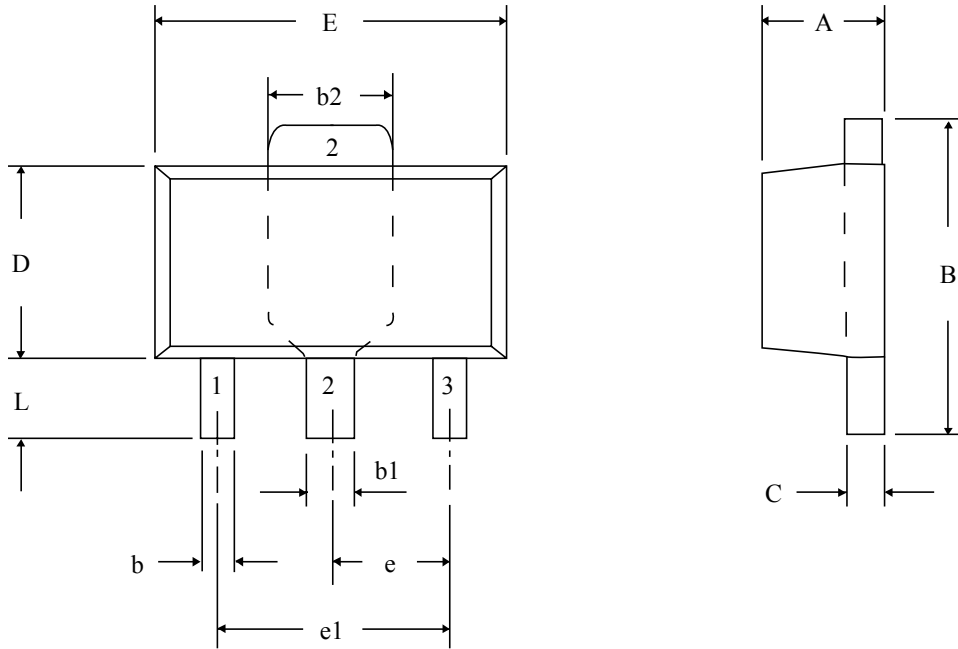

## CET-MOS Corporation / CHINO-EXCEL TECHNOLOGY CORP.

SOT-89 產品外觀尺寸圖 (Product Outline Dimension)

SYMBOLS	MILLIMETERS		INCHES	
	MIN	MAX	MIN	MAX
A	1.400	1.600	0.055	0.063
B	4.000	4.400	0.157	0.173
b	0.370	0.470	0.015	0.019
b1	0.450	0.560	0.018	0.022
b2	1.550	1.750	0.061	0.069
C	0.360	0.460	0.014	0.018
D	2.300	2.700	0.090	0.106
E	4.300	4.700	0.169	0.185
e	1.400	1.600	0.055	0.063
e1	2.950	3.050	0.116	0.120
L	0.800	1.200	0.031	0.047