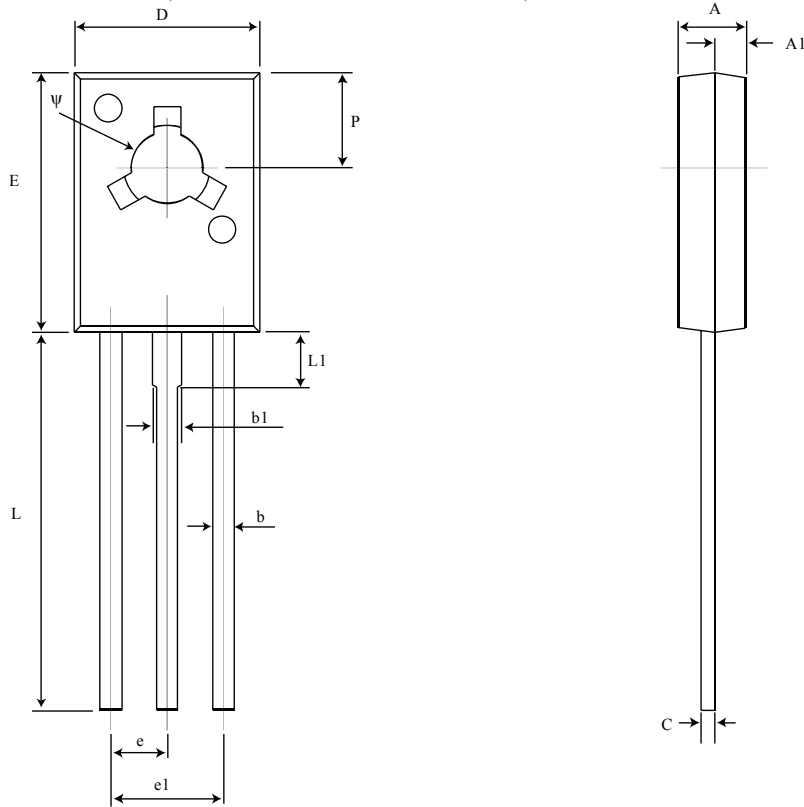

## CET-MOS Corporation / CHINO-EXCEL TECHNOLOGY CORP.

TO-126 產品外觀尺寸圖(Product Outline Dimension)

SYMBOLS	MILLIMETERS		INCHES	
	MIN	MAX	MIN	MAX
A	2.417	2.807	0.095	0.111
A1	1.140	1.500	0.045	0.059
b	0.710	0.810	0.028	0.032
b1	1.170	1.370	0.046	0.054
C	0.450	0.600	0.018	0.024
D	7.490	8.050	0.295	0.317
E	10.740	11.10	0.423	0.437
e	2.29TYP		0.090TYP	
e1	4.520	4.620	0.178	0.182
L	14.930	15.750	0.588	0.620
L1	1.800	2.200	0.071	0.087
p	3.600	3.935	0.142	0.155
$\Phi$	2.920	3.180	0.115	0.125