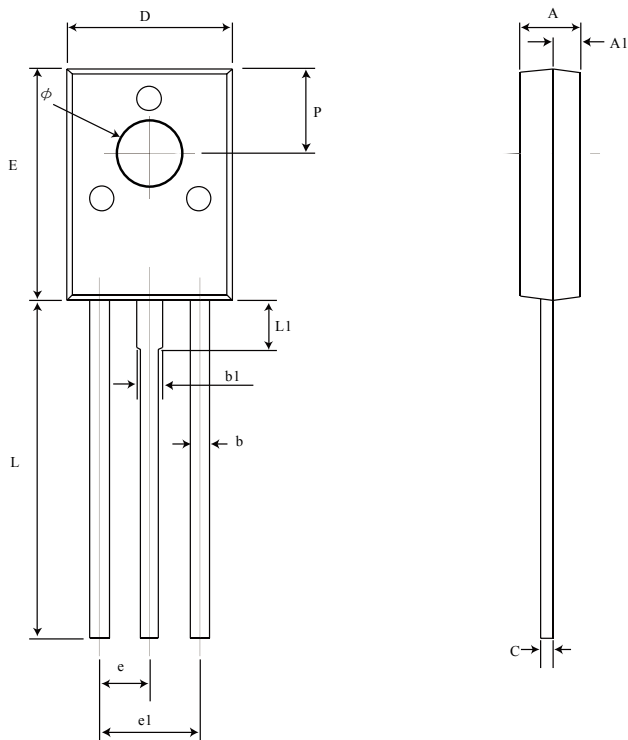

# 華瑞功率電子股份有限公司 / 華瑞股份有限公司

CET-MOS Corporation / CHINO-EXCEL TECHNOLOGY CORP.

TO-126F 產品外觀尺寸圖(Product Outline Dimension)

SYMBOLS	MILLIMETERS		INCHES	
	MIN	MAX	MIN	MAX
A	3.100	3.300	0.124	0.130
A1	1.900	2.100	0.075	0.083
b	0.600	0.860	0.024	0.034
b1	1.220	1.380	0.048	0.054
C	0.400	0.600	0.016	0.024
D	7.800	8.200	0.307	0.323
E	10.800	11.200	0.425	0.441
e	2.100	2.5000	0.083	0.098
e1	4.400	4.800	0.173	0.189
L	14.500	15.750	0.571	0.620
L1	1.800	2.200	0.071	0.087
P	3.800	4.0350	0.150	0.159
$\Phi$	2.920	3.180	0.115	0.125

TITLE	SH	OF	SPEC. NO.	REV.
-------	----	----	-----------	------