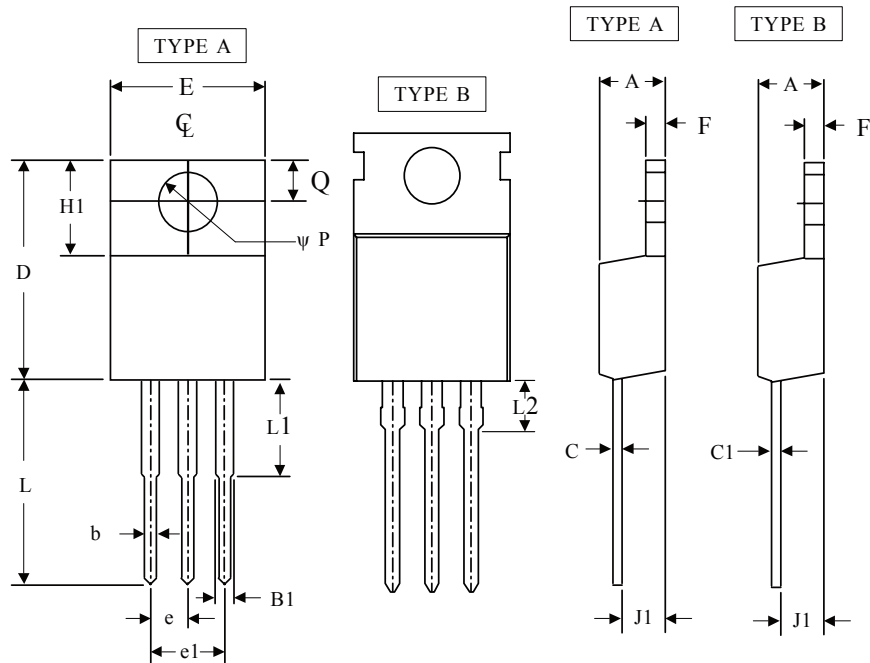

華瑞功率電子股份有限公司 / 華瑞股份有限公司

CET-MOS Corporation / CHINO-EXCEL TECHNOLOGY CORP.

TO-220 產品外觀尺寸圖(Product Outline Dimension)

SYMBOLS	MILLIMETERS		INCHES	
	MIN	MAX	MIN	MAX
A	4.320	4.826	0.170	0.190
B1	1.143	1.778	0.045	0.070
b	0.610	0.910	0.024	0.036
c	0.356	0.530	0.014	0.021
c1	0.45	0.61	0.018	0.024
D	14.224	16.510	0.560	0.650
E	9.652	10.668	0.380	0.420
e	2.540 BSC		0.100 BSC	
e1	5.080 BSC		0.200 BSC	
F	1.220	1.397	0.048	0.055
H1	5.842	6.858	0.230	0.270
J1	2.032	2.921	0.080	0.115
L	12.700	14.732	0.500	0.580
L1	3.400	4.000	0.134	0.150
L2	2.70	3.20	0.106	0.126
ϕP	3.530	4.090	0.139	0.161
Q	2.540	3.429	0.100	0.135

TITLE	SH	OF	SPEC. NO.	REV.
-------	----	----	-----------	------