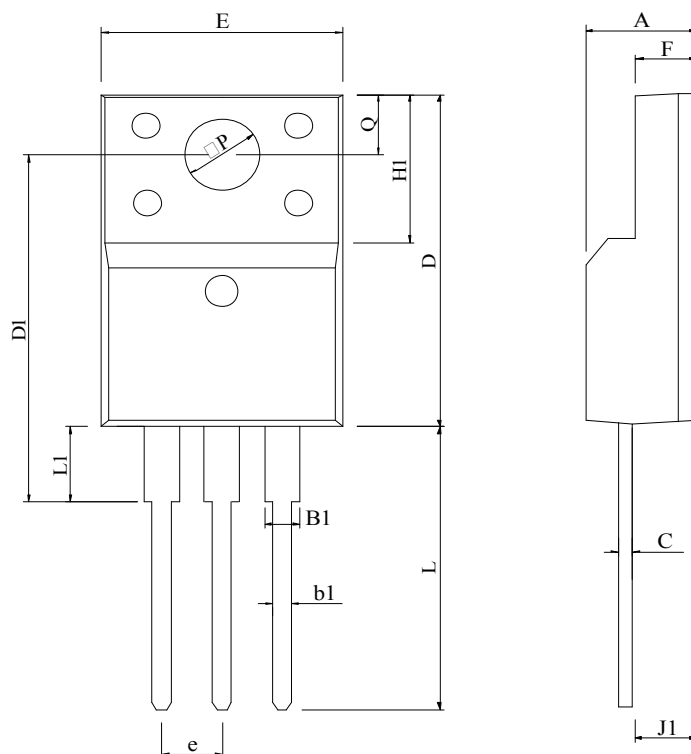

華瑞功率電子股份有限公司 / 華瑞股份有限公司

CET-MOS Corporation / CHINO-EXCEL TECHNOLOGY CORP.

TO-220F 產品外觀尺寸圖(Product Outline Dimension)

SYMBOLS	MILLIMETERS		INCHES	
	MIN	MAX	MIN	MAX
A	4.500	5.000	0.177	0.197
B1	1.000	1.500	0.039	0.059
b1	0.700	0.950	0.028	0.037
C	0.42	0.7	0.017	0.028
D	15.670	16.070	0.617	0.633
D1	14.800	16.000	0.583	0.630
E	9.960	10.360	0.392	0.408
e	2.340	2.740	0.092	0.108
F	2.340	2.740	0.092	0.108
H1	6.480	6.90	0.255	0.272
J1	2.550	2.950	0.100	0.116
L	12.080	13.480	0.476	0.531
L1	2.230	3.650	0.088	0.144
Q	3.100	3.500	0.122	0.138
ϕP	2.980	3.380	0.117	0.133