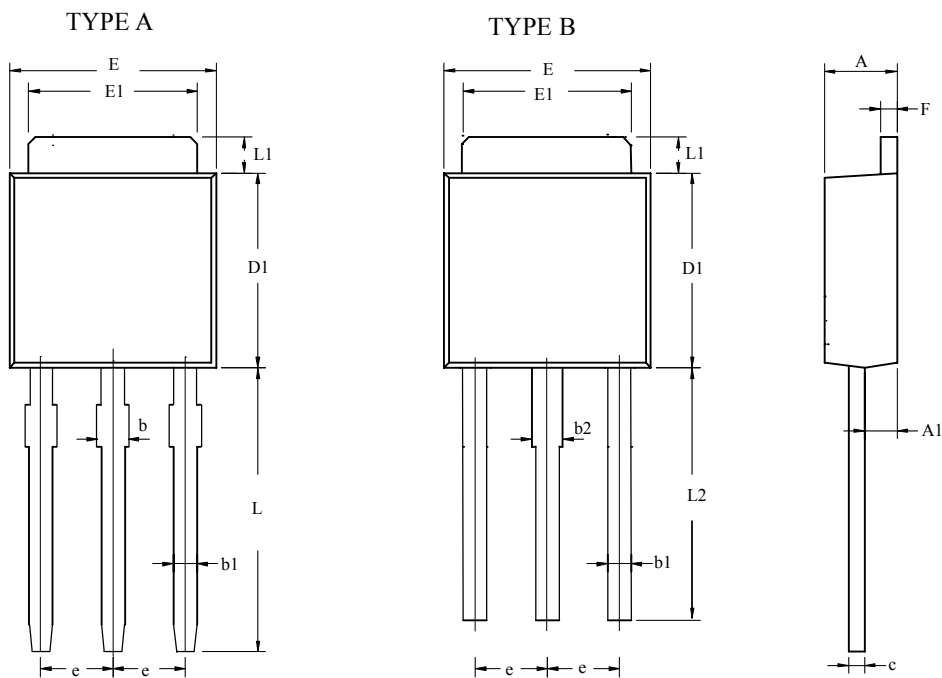

華瑞功率電子股份有限公司 / 華瑞股份有限公司

CET-MOS Corporation / CHINO-EXCEL TECHNOLOGY CORP.

TO-251 產品外觀尺寸圖(Product Outline Dimension)

SYMBOLS	MILLIMETERS		INCHES	
	MIN	MAX	MIN	MAX
A	2.18	2.40	0.086	0.094
A1	0.86	1.50	0.034	0.059
b	0.70	0.96	0.028	0.038
b1	0.50	0.84	0.019	0.033
b2	0.70	1.05	0.028	0.041
C	0.40	0.61	0.016	0.024
D1	5.40	6.63	0.213	0.261
E	6.05	7.01	0.238	0.276
E1	4.95	5.46	0.195	0.215
e	1.98	2.59	0.078	0.102
F	0.40	0.89	0.015	0.035
L	7.10	9.65	0.279	0.380
L1	0.50	1.80	0.019	0.071
L2	7.00	8.00	0.276	0.315

TITLE	SH	OF	SPEC. NO.	REV.
-------	----	----	-----------	------