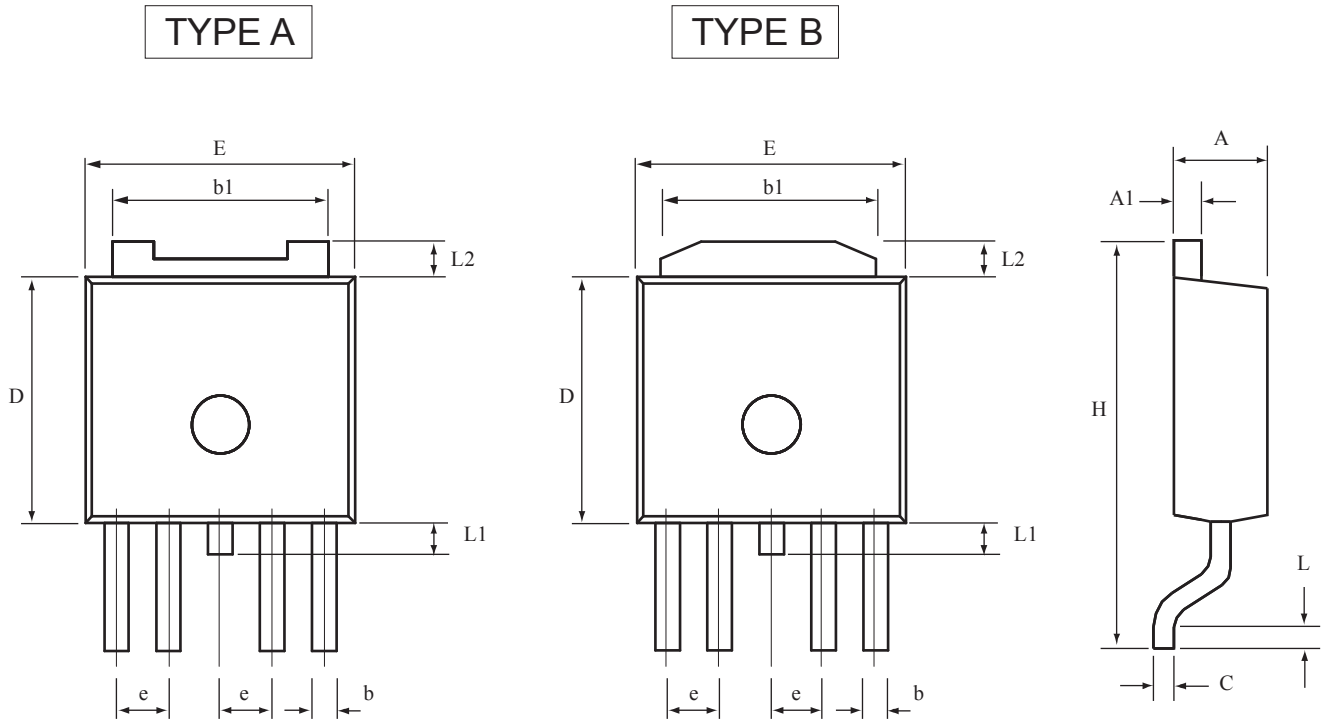

## CET-MOS Corporation / CHINO-EXCEL TECHNOLOGY CORP.

TO-252-4L 產品外觀尺寸圖(Product Outline Dimension)

SYMBOLS	MILLIMETERS		INCHES	
	MIN	MAX	MIN	MAX
A	2.190	2.400	0.086	0.094
A1	0.450	0.890	0.018	0.035
b	0.400	0.700	0.016	0.028
b1	4.950	5.590	0.195	0.220
C	0.400	0.610	0.016	0.024
D	5.400	6.630	0.213	0.261
E	6.050	7.100	0.238	0.280
e	1.270 BSC		0.050 BSC	
H	8.800	10.60	0.346	0.417
L	0.250	--	0.010	--
L1	0.500	1.200	0.020	0.047
L2	0.700	1.780	0.028	0.070