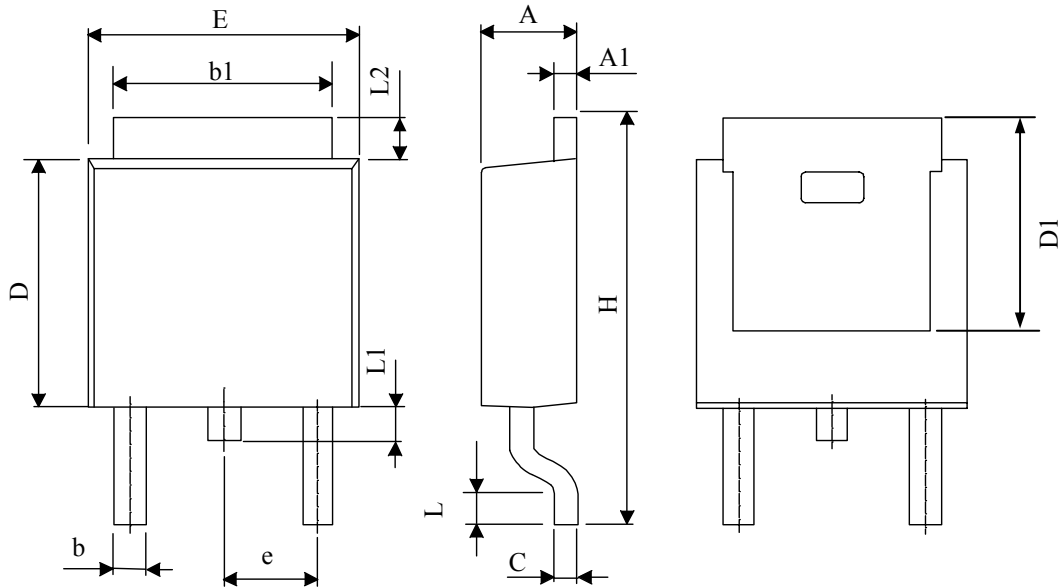

華瑞功率電子股份有限公司 / 華瑞股份有限公司

CET-MOS Corporation / CHINO-EXCEL TECHNOLOGY CORP.

TO-252 產品外觀尺寸圖(Product Outline Dimension)

SYMBOLS	MILLIMETERS		INCHES	
	MIN	MAX	MIN	MAX
A	2.20	2.40	0.087	0.094
A1	0.45	0.89	0.018	0.035
b	0.50	0.90	0.019	0.035
b1	4.95	5.59	0.195	0.220
C	0.40	0.61	0.016	0.024
D	5.40	6.63	0.213	0.261
E	6.05	7.10	0.238	0.280
e	1.98	2.59	0.078	0.102
H	8.80	10.6	0.346	0.417
L	0.25	--	0.010	--
L1	0.50	1.20	0.020	0.047
L2	0.70	1.78	0.028	0.070
D1	5.00	5.40	0.197	0.213

TITLE

SH OF

SPEC. NO.

REV.