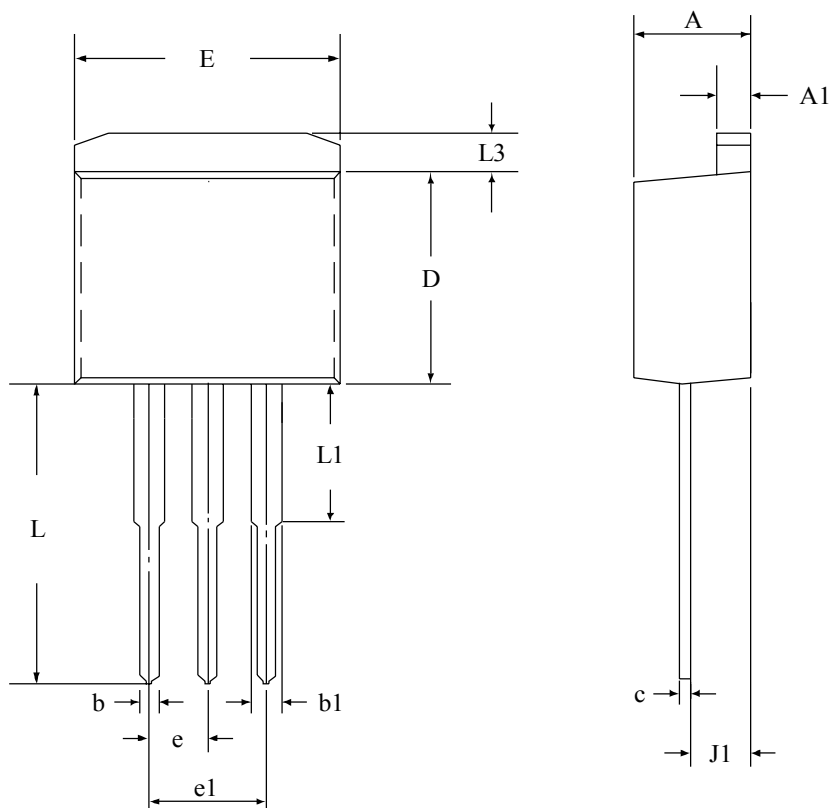

# 華瑞功率電子股份有限公司 / 華瑞股份有限公司

CET-MOS Corporation / CHINO-EXCEL TECHNOLOGY CORP.

TO-262 產品外觀尺寸圖(Product Outline Dimension)

SYMBOLS	MILLIMETERS		INCHES	
	MIN	MAX	MIN	MAX
A	4.45	4.70	0.175	0.185
A1	1.22	1.32	0.048	0.052
b	0.71	0.89	0.028	0.035
b1	1.22	1.40	0.048	0.055
c	0.36	0.56	0.014	0.022
D	8.59	9.53	0.338	0.375
E	9.85	10.57	0.388	0.416
e	2.54BSC		0.100 BSC	
e1	5.08BSC		0.200 BSC	
J1	2.29	2.92	0.090	0.115
L	12.70	14.73	0.500	0.580
L1	3.30	4.06	0.130	0.160
L3	1.40MAX		0.055MAX	

TITLE	SH	OF	SPEC. NO.	REV.
-------	----	----	-----------	------