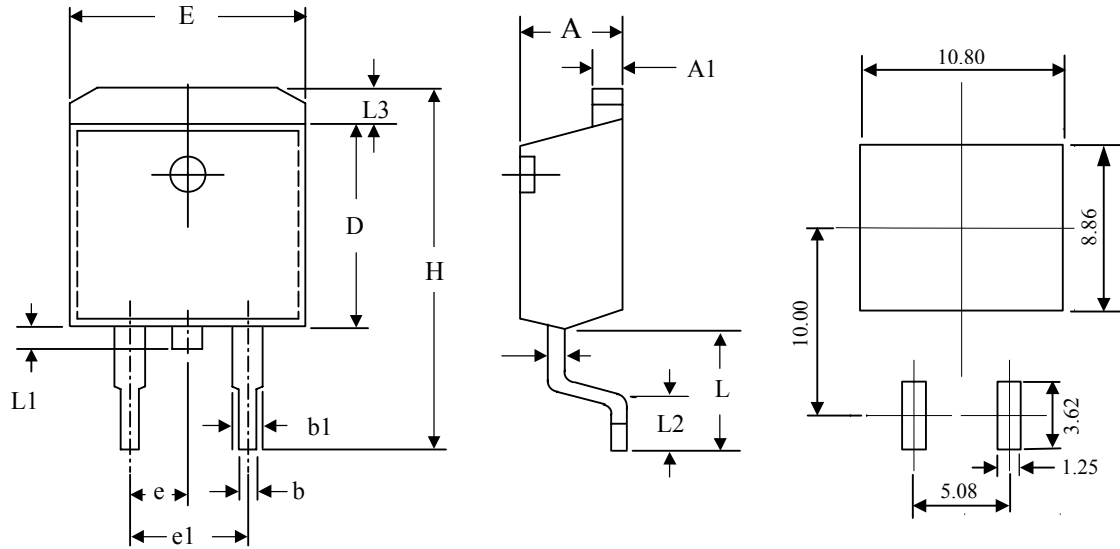

華瑞功率電子股份有限公司 / 華瑞股份有限公司

CET-MOS Corporation / CHINO-EXCEL TECHNOLOGY CORP.

TO-263 產品外觀尺寸圖 (Product Outline Dimension)

LAND PATTERN RECOMMENDATION
UNLESS NOTED , ALL DIMS TYPICAL

SYMBOLS	MILLIMETERS		INCHES	
	MIN	MAX	MIN	MAX
A	4.290	4.700	0.169	0.185
A1	1.220	1.400	0.048	0.055
b	0.690	0.940	0.027	0.037
b1	1.220	1.400	0.048	0.055
C	0.360	0.560	0.014	0.022
D	8.640	9.650	0.340	0.380
E	9.700	10.540	0.382	0.415
e	2.290	2.790	0.090	0.110
e1	4.830	5.330	0.190	0.210
H	14.610	15.880	0.575	0.625
L	4.700	5.840	0.185	0.230
L1	1.190	1.780	0.047	0.070
L2	2.240	2.820	0.088	0.111
L3	1.400 MAX		0.055 MAX	