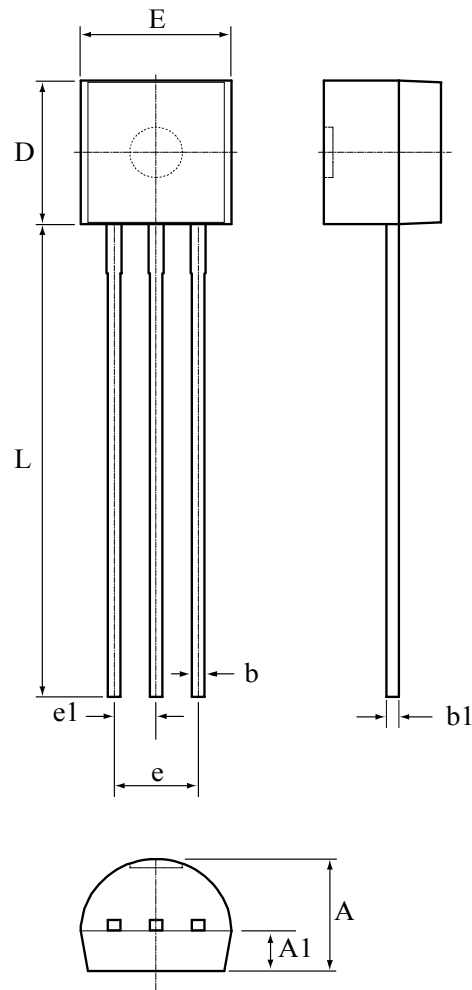

華瑞功率電子股份有限公司 / 華瑞股份有限公司

CET-MOS Corporation / CHINO-EXCEL TECHNOLOGY CORP.

TO-92 產品外觀尺寸圖 (Product Outline Dimension)

SYMBOLS	MILLIMETERS		INCHES	
	MIN	MAX	MIN	MAX
A	3.460	3.860	0.136	0.152
A1	0.920	1.320	0.036	0.052
b	0.360	0.56	0.014	0.020
b1	0.350	0.510	0.014	0.020
D	4.380	4.780	0.172	0.188
E	4.430	4.850	0.174	0.191
e	2.420	2.660	0.095	0.105
e1	1.27BSC		0.05BSC	
L	14.250	14.870	0.561	0.585

TITLE	SH	OF	SPEC. NO.	REV.
-------	----	----	-----------	------