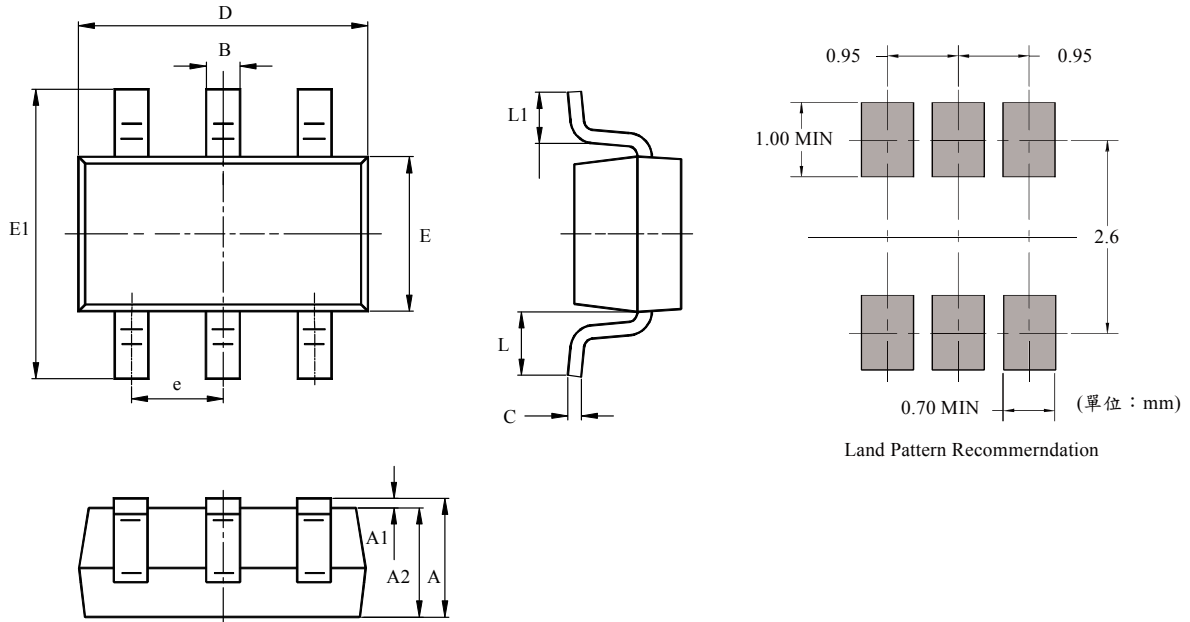

華瑞功率電子股份有限公司 / 華瑞股份有限公司

CET-MOS Corporation / CHINO-EXCEL TECHNOLOGY CORP.

TSOP-6 產品外觀尺寸圖 (Product Outline Dimension)

SYMBOLS	MILLIMETERS		INCHES	
	MIN	MAX	MIN	MAX
A	0.900	1.3	0.037	0.051
A1	0.00	0.13	0	0.005
A2	0.800	1.210	0.031	0.048
B	0.30	0.500	0.012	0.020
C	0.09	0.200	0.004	0.008
D	2.80	3.100	0.110	0.122
E	1.500	1.70	0.059	0.067
E1	2.50	3.100	0.098	0.122
e	0.950 TYP		0.037 TYP	
L	0.35	0.8	0.012	0.031
L1	0.30	0.55	0.012	0.022