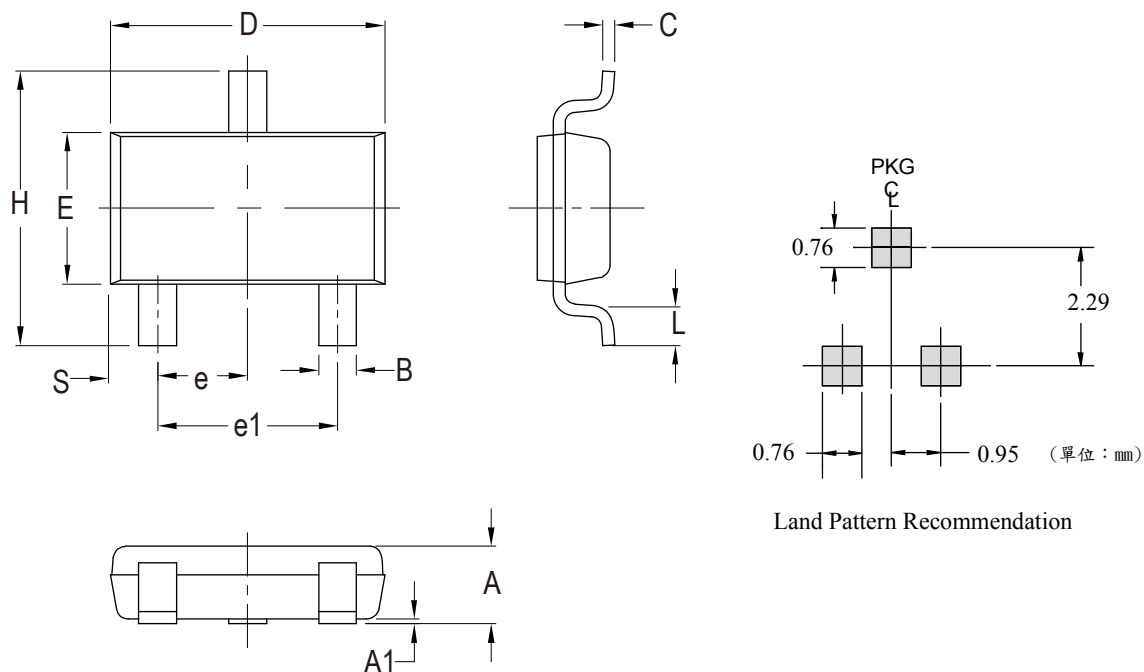

華瑞功率電子股份有限公司 / 華瑞股份有限公司

CET-MOS Corporation / CHINO-EXCEL TECHNOLOGY CORP.

TSOT-23 產品外觀尺寸圖 (Product Outline Dimension)

SYMBOLS	MILLIMETERS		INCHES	
	MIN	MAX	MIN	MAX
A	0.700	0.900	0.028	0.035
A1	0.000	0.100	0.000	0.004
B	0.300	0.500	0.012	0.020
C	0.085	0.200	0.003	0.008
D	2.72	3.040	0.107	0.120
E	1.400	1.800	0.055	0.071
e	0.95BSC		0.037BSC	
e1	1.780	2.180	0.070	0.086
H	2.500	3.100	0.098	0.122
L	0.35		0.55	
S	0.410	0.610	0.016	0.024