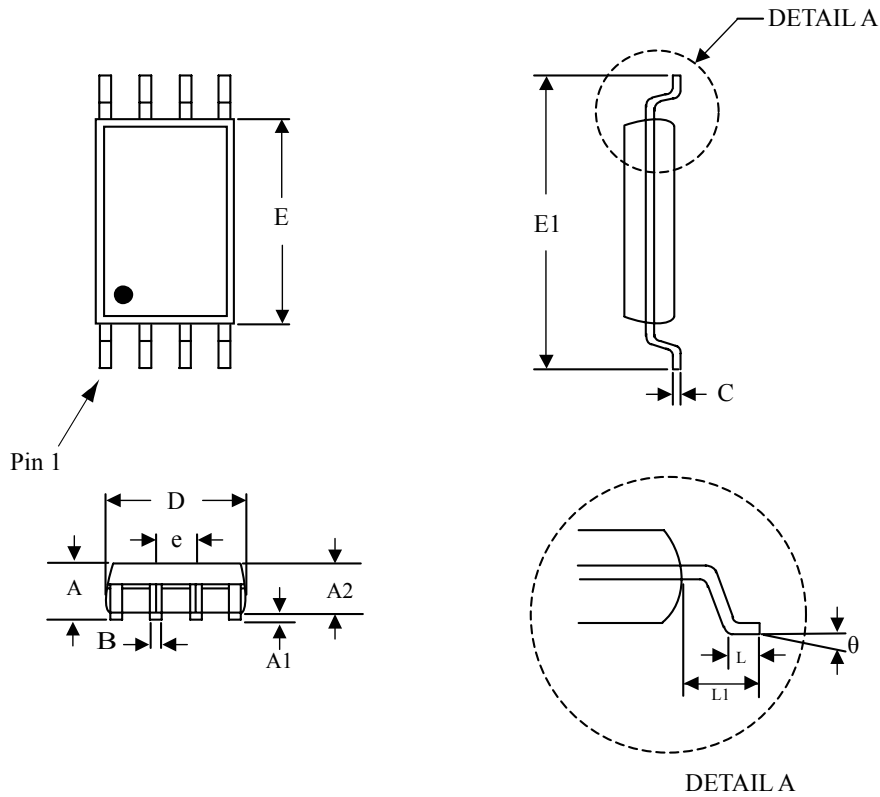

華瑞功率電子股份有限公司 / 華瑞股份有限公司

CET-MOS Corporation / CHINO-EXCEL TECHNOLOGY CORP.

TSSOP-8 產品外觀尺寸圖(Product Outline Dimension)

SYMBOLS	MILLIMETERS		INCHES	
	MIN	MAX	MIN	MAX
A	--	1.200	--	0.047
A1	0.050	0.150	0.002	0.006
A2	0.900	1.050	0.035	0.041
B	0.200	0.300	0.008	0.012
C	0.100	0.19	0.004	0.007
D	2.870	3.100	0.113	0.122
E	4.300	4.500	0.169	0.177
E1	6.200	6.600	0.244	0.260
e	0.650 BSC		0.025 BSC	
L	0.450	0.750	0.018	0.030
L1	1.000		0.039	
θ	0°	8°	0°	8°

TITLE	SH	OF	SPEC. NO.	REV.
-------	----	----	-----------	------