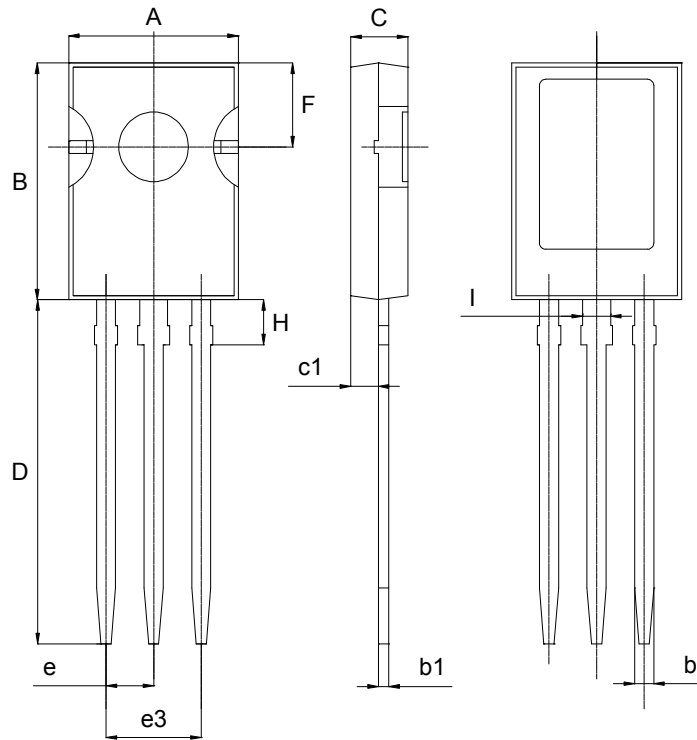

華瑞功率電子股份有限公司

CET-MOS Corporation

SOT-82 產品外觀尺寸圖(Product Outline Dimension)

SYMBOLS	MILLIMETERS		INCHES	
	MIN	MAX	MIN	MAX
A	7.4	7.8	0.291	0.307
B	10.5	11.1	0.413	0.437
b	0.7	0.9	0.028	0.035
b1	0.49	0.75	0.019	0.029
C	2.3	2.8	0.090	0.110
c1	1.0	1.32	0.039	0.052
D	10.25	10.75	0.404	0.423
e	2.10	2.30	0.083	0.091
e3	4.15	4.65	0.163	0.183
F	3.75	3.98	0.148	0.157
H	1.92	2.15	0.076	0.085
I	1.27TYP		0.05TYP	