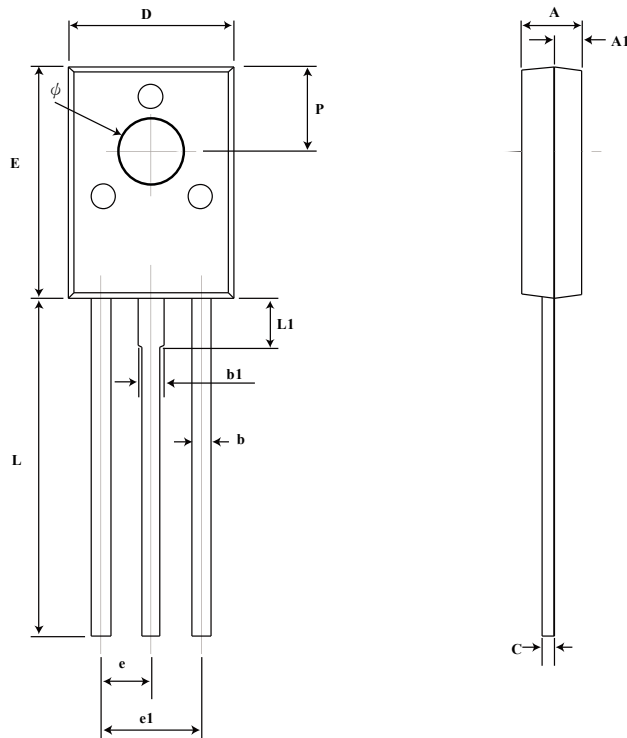

華瑞功率電子股份有限公司

CET-MOS Corporation

TO-126F 產品外觀尺寸圖 (Product Outline Dimension)

SYMBOLS	MILLIMETERS		INCHES	
	MIN	MAX	MIN	MAX
A	3.100	3.300	0.124	0.130
A1	1.900	2.100	0.075	0.083
b	0.600	0.860	0.024	0.034
b1	1.220	1.380	0.048	0.054
C	0.400	0.600	0.016	0.024
D	7.800	8.200	0.307	0.323
E	10.800	11.200	0.425	0.441
e	2.100	2.5000	0.083	0.098
e1	4.400	4.800	0.173	0.189
L	14.500	15.750	0.571	0.620
L1	1.800	2.200	0.071	0.087
P	3.800	4.0350	0.150	0.159
Φ	2.920	3.180	0.115	0.125

TITLE	SH	OF	SPEC. NO.	REV.
-------	----	----	-----------	------