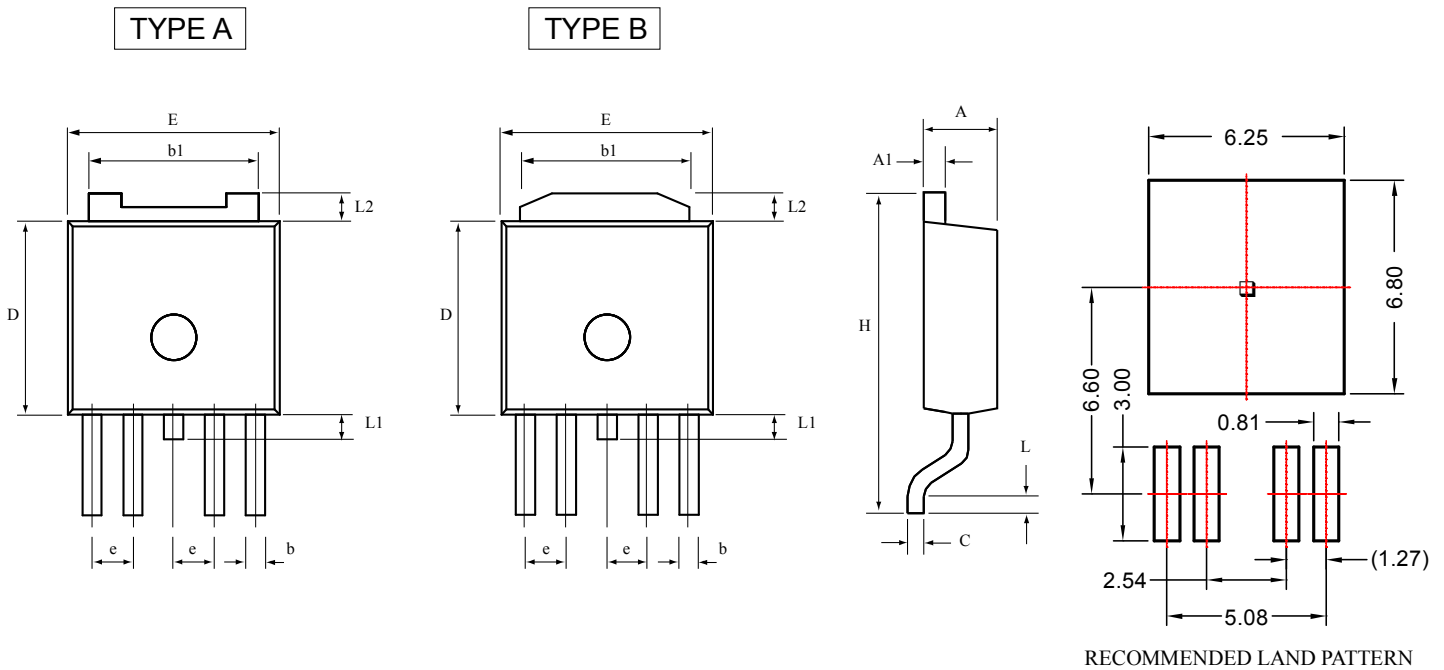

華瑞功率電子股份有限公司

CET-MOS Corporation

TO-252-4L 尺寸圖

SYMBOLS	MILLIMETERS		INCHES	
	MIN	MAX	MIN	MAX
A	2.190	2.400	0.086	0.094
A1	0.450	0.890	0.018	0.035
b	0.400	0.700	0.016	0.028
b1	4.950	5.590	0.195	0.220
C	0.400	0.610	0.016	0.024
D	5.400	6.630	0.213	0.261
E	6.050	7.100	0.238	0.280
e	1.270 BSC		0.050 BSC	
H	8.800	10.60	0.346	0.417
L	0.250	--	0.010	--
L1	0.500	1.200	0.020	0.047
L2	0.700	1.780	0.028	0.070