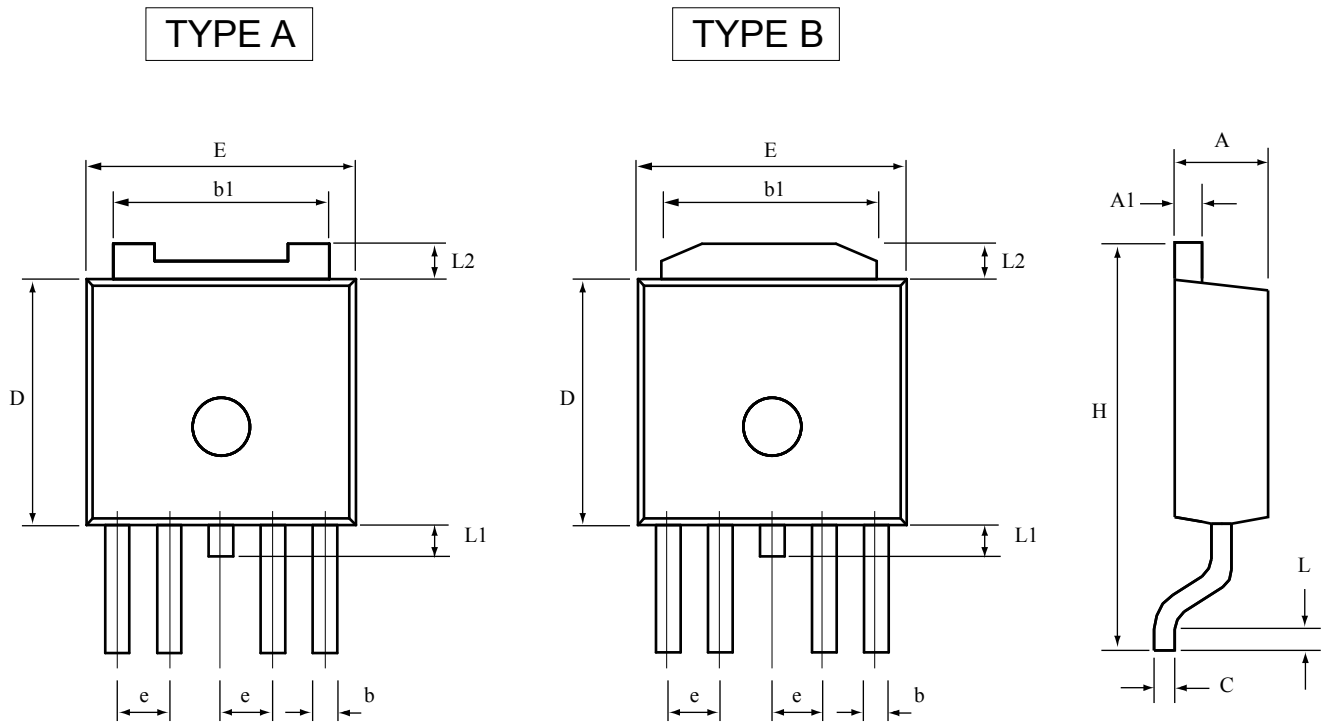

華瑞功率電子股份有限公司

CET-MOS Corporation

TO-252-4L 尺寸圖

SYMBOLS	MILLIMETERS		INCHES	
	MIN	MAX	MIN	MAX
A	2.190	2.400	0.086	0.094
A1	0.450	0.890	0.018	0.035
b	0.400	0.700	0.016	0.028
b1	4.950	5.590	0.195	0.220
C	0.400	0.610	0.016	0.024
D	5.400	6.630	0.213	0.261
E	6.050	7.100	0.238	0.280
e	1.270 BSC		0.050 BSC	
H	8.800	10.60	0.346	0.417
L	0.250	--	0.010	--
L1	0.500	1.200	0.020	0.047
L2	0.700	1.780	0.028	0.070