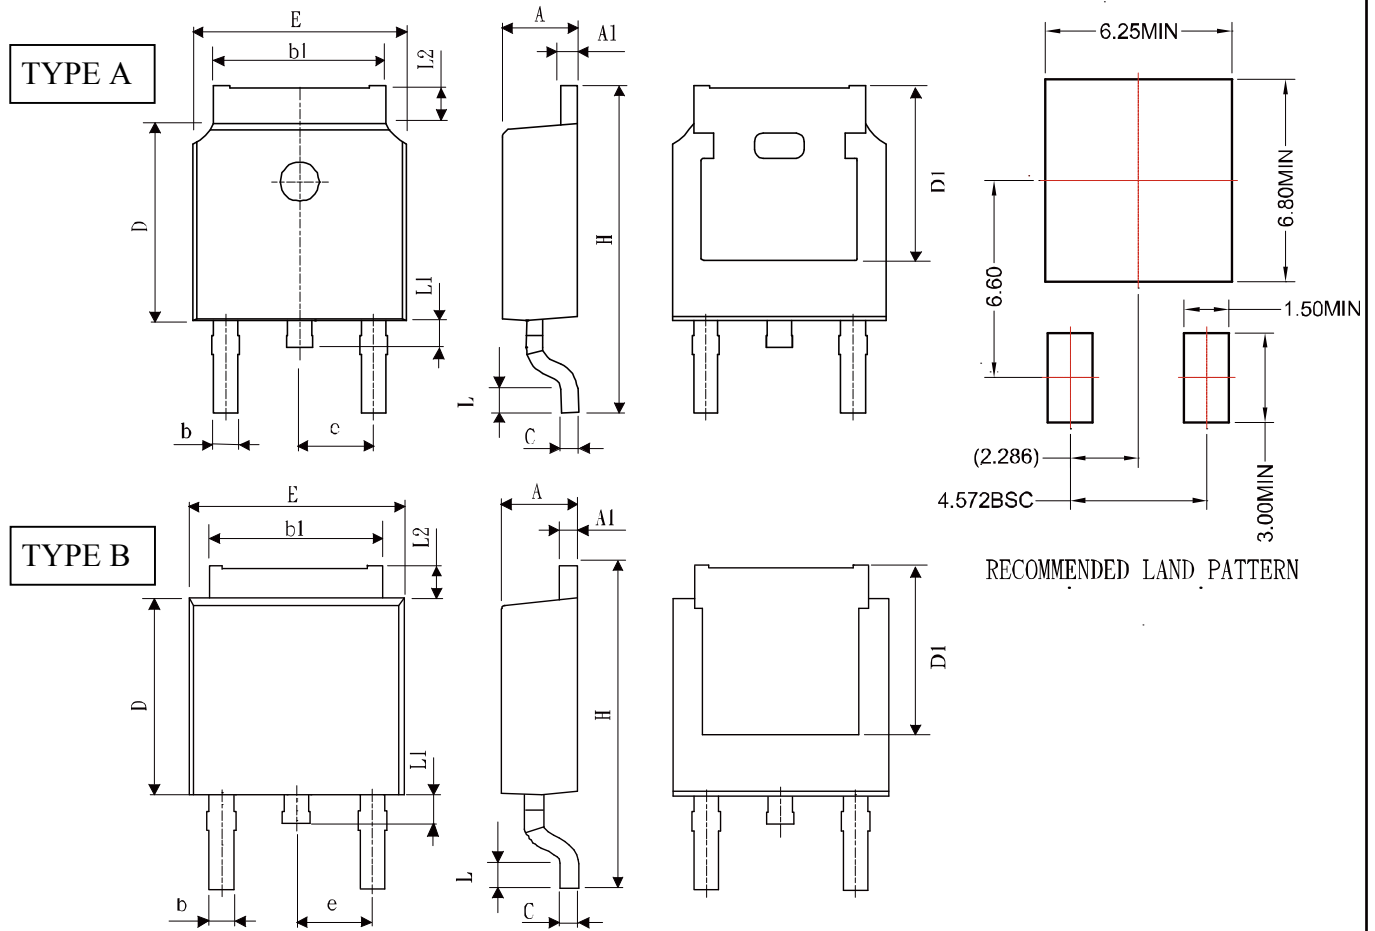

華瑞功率電子股份有限公司

CET-MOS Corporation

TO-252 產品外觀尺寸圖(Product Outline Dimension)

SYMBOLS	MILLIMETERS		INCHES	
	MIN	MAX	MIN	MAX
A	2.20	2.40	0.087	0.094
A1	0.45	0.89	0.018	0.035
b	0.50	0.90	0.019	0.035
b1	4.95	5.59	0.195	0.220
C	0.40	0.61	0.016	0.024
D	5.40	6.63	0.213	0.261
E	6.05	7.10	0.238	0.280
e	1.98	2.59	0.078	0.102
H	8.80	10.6	0.346	0.417
L	0.25	--	0.010	--
L1	0.50	1.20	0.020	0.047
L2	0.70	1.78	0.028	0.070
D1	5.00	5.60	0.197	0.220

TITLE

SH

OF

SPEC. NO.

REV.