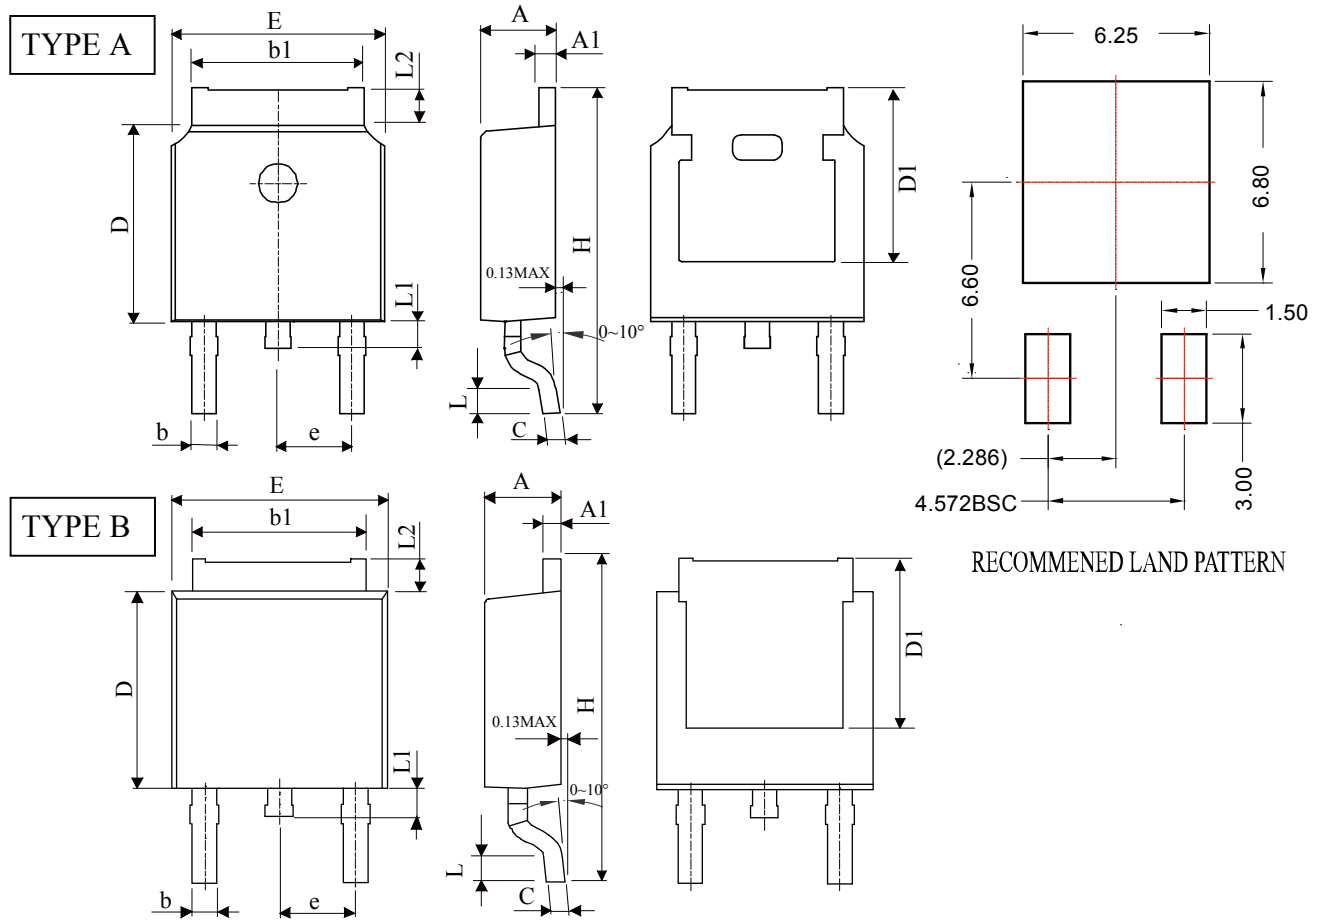

華瑞功率電子股份有限公司

CET-MOS Corporation

TO-252 產品外觀尺寸圖(Product Outline Dimension)

SYMBOLS	MILLIMETERS		INCHES	
	MIN	MAX	MIN	MAX
A	2.20	2.40	0.087	0.094
A1	0.45	0.89	0.018	0.035
b	0.50	0.90	0.019	0.035
b1	4.95	5.59	0.195	0.220
C	0.40	0.61	0.016	0.024
D	5.40	6.63	0.213	0.261
E	6.05	7.10	0.238	0.280
e	1.98	2.59	0.078	0.102
H	8.80	10.6	0.346	0.417
L	0.25	--	0.010	--
L1	0.50	1.20	0.020	0.047
L2	0.70	1.78	0.028	0.070
D1	5.00	5.60	0.197	0.220

TITLE

SH

OF

SPEC. NO.

REV.