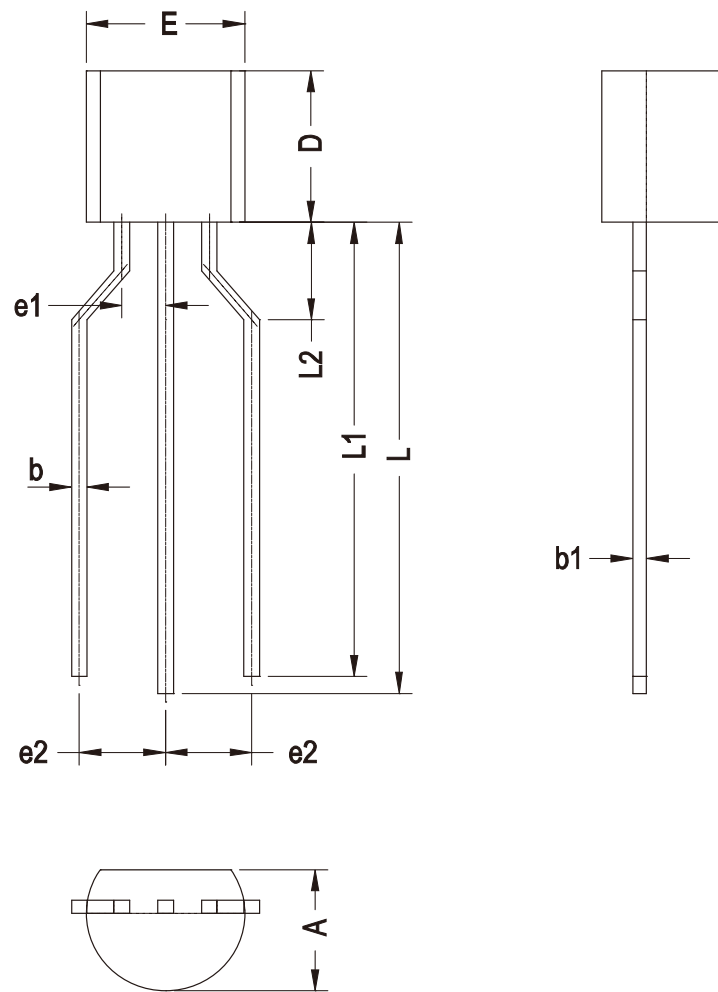

華瑞功率電子股份有限公司

CET-MOS Corporation

TO-92 產品外觀尺寸圖 (Product Outline Dimension)

1.1 TO-92 尺寸圖

SYMBOLS	MILLIMETERS		INCHES	
	MIN	MAX	MIN	MAX
A	3.460	3.860	0.136	0.152
A1	0.920	1.320	0.036	0.052
b	0.360	0.56	0.014	0.020
b1	0.350	0.510	0.014	0.020
D	4.380	4.780	0.172	0.188
E	4.430	4.850	0.174	0.191
e	2.420	2.660	0.095	0.105
e1	1.27BSC		0.05BSC	
L	14.250	14.870	0.561	0.585

TITLE	SH	OF	SPEC. NO.	REV.
-------	----	----	-----------	------

華瑞功率電子股份有限公司

CET-MOS Corporation

1.2.TO-92 TR 尺寸圖

SYMBOLS	MILLIMETERS		INCHES	
	MIN	MAX	MIN	MAX
A	3.460	3.860	0.136	0.152
b	0.360	0.560	0.014	0.020
b1	0.350	0.510	0.014	0.020
D	4.380	4.780	0.172	0.188
E	4.430	4.850	0.174	0.191
e1	1.27BSC		0.05BSC	
e2	2.500BSC		0.098BSC	
L	14.250	14.870	0.561	0.585
L1	12.500	14.500	0.492	0.571
L2	2.800	3.000	0.110.	0.118