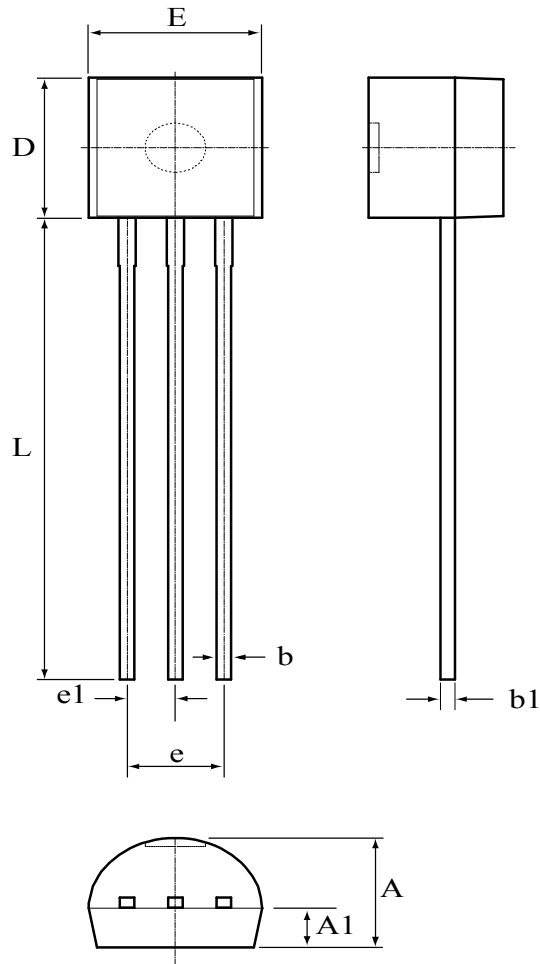

華瑞功率電子股份有限公司

CET-MOS Corporation

TO-92 產品外觀尺寸圖 (Product Outline Dimension)

1.1 TO-92 尺寸圖

SYMBOLS	MILLIMETERS		INCHES	
	MIN	MAX	MIN	MAX
A	3.460	3.860	0.136	0.152
A1	0.920	1.320	0.036	0.052
b	0.360	0.56	0.014	0.020
b1	0.350	0.510	0.014	0.020
D	4.380	4.780	0.172	0.188
E	4.430	4.850	0.174	0.191
e	2.420	2.660	0.095	0.105
e1	1.27BSC		0.05BSC	
L	14.250	14.870	0.561	0.585

TITLE	SH	OF	SPEC. NO.	REV.
-------	----	----	-----------	------

華瑞功率電子股份有限公司

CET-MOS Corporation

1.2.TO-92 TR 尺寸圖

SYMBOLS	MILLIMETERS		INCHES	
	MIN	MAX	MIN	MAX
A	3.460	3.860	0.136	0.152
b	0.360	0.560	0.014	0.020
b1	0.350	0.510	0.014	0.020
D	4.380	4.780	0.172	0.188
E	4.430	4.850	0.174	0.191
e1	1.27BSC		0.05BSC	
e2	2.500BSC		0.098BSC	
L	14.250	14.870	0.561	0.585
L1	12.500	14.500	0.492	0.571
L2	2.800	3.000	0.110.	0.118