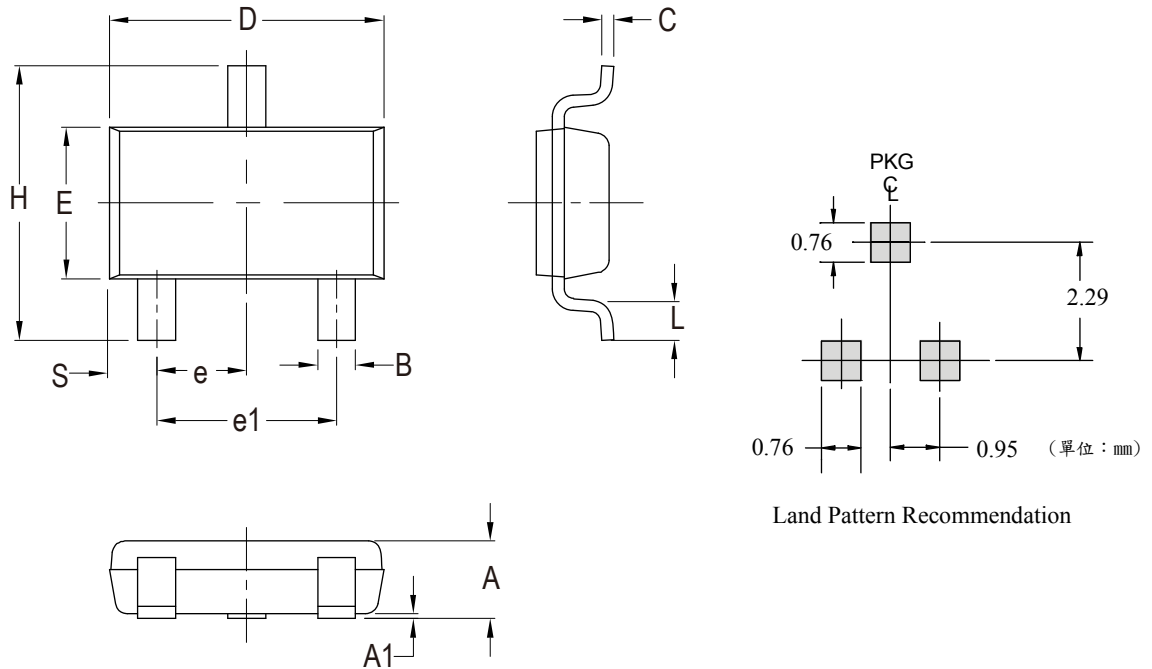

華瑞功率電子股份有限公司

CET-MOS Corporation

TSOT-23 產品外觀尺寸圖 (Product Outline Dimension)

SYMBOLS	MILLIMETERS		INCHES	
	MIN	MAX	MIN	MAX
A	0.700	0.900	0.028	0.035
A1	0.000	0.100	0.000	0.004
B	0.300	0.500	0.012	0.020
C	0.085	0.200	0.003	0.008
D	2.72	3.040	0.107	0.120
E	1.400	1.800	0.055	0.071
e	0.95BSC		0.037BSC	
e1	1.780	2.180	0.070	0.086
H	2.500	3.100	0.098	0.122
L	0.35		0.55	
S	0.410	0.610	0.016	0.024