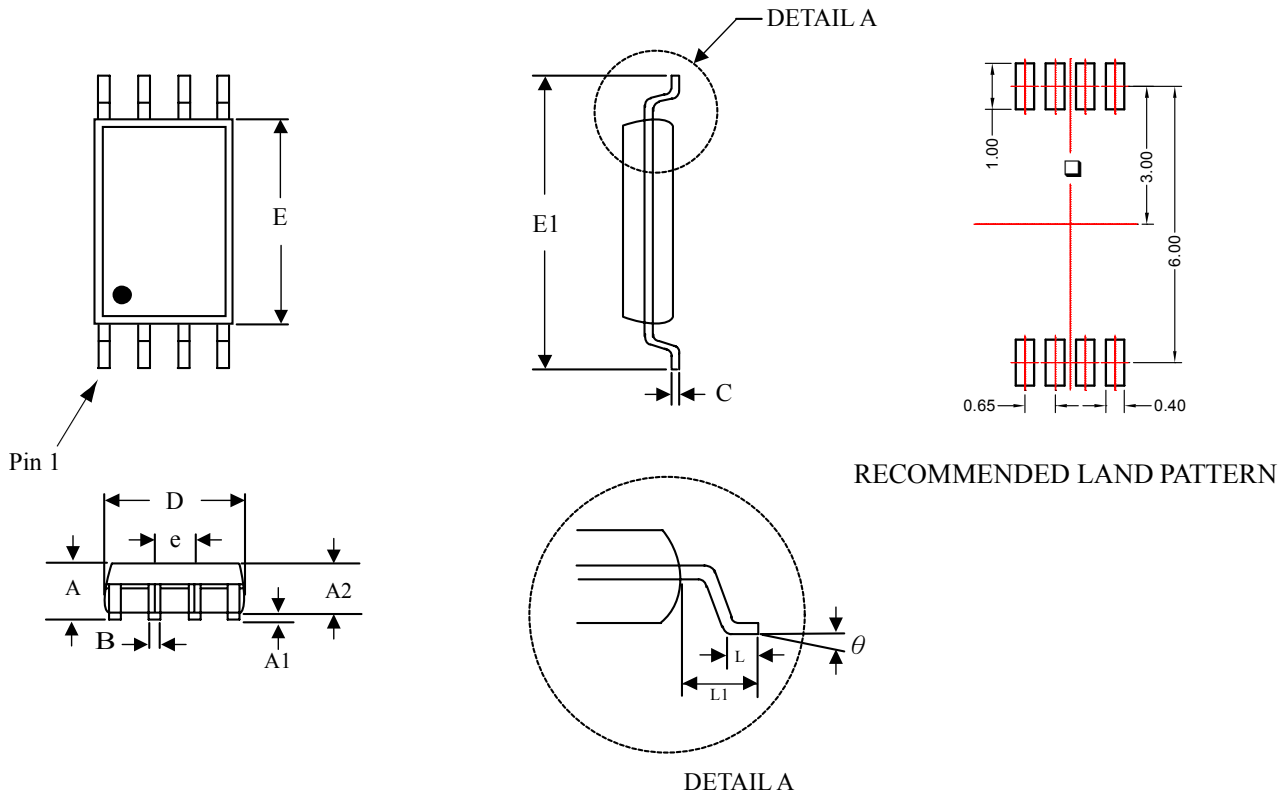

華瑞功率電子股份有限公司

CET-MOS Corporation

TSSOP-8 產品外觀尺寸圖(Product Outline Dimension)

SYMBOLS	MILLIMETERS		INCHES	
	MIN	MAX	MIN	MAX
A	--	1.200	--	0.047
A1	0.050	0.150	0.002	0.006
A2	0.900	1.050	0.035	0.041
B	0.200	0.300	0.008	0.012
C	0.100	0.19	0.004	0.007
D	2.870	3.100	0.113	0.122
E	4.300	4.500	0.169	0.177
E1	6.200	6.600	0.244	0.260
e	0.650 BSC		0.025 BSC	
L	0.450	0.750	0.018	0.030
L1	1.000		0.039	
θ	0°	8°	0°	8°

TITLE	SH	OF	SPEC. NO.	REV.
-------	----	----	-----------	------